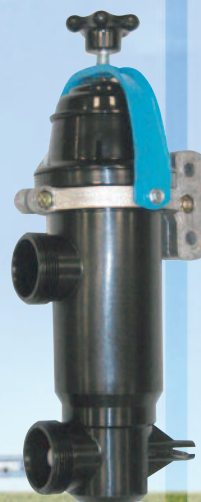

BERTHOUD®

PIÈCES & ACCESSOIRES

FILTRES

➔ FILTRES

> Filtres d'aspiration

- Filtre 2" Gaz
- Passage filtrant de 200 à 260 l/min

Référence	Maille	Longueur
772434	6/10	322

- Diamètre : 100
- Longueur : 290

Référence	Maille
725286	6/10

- Filtre 2" Gaz
- Passage filtrant de 160 à 220 l/min

Référence	Maille	Longueur
752767	6/10	250

- Diamètre : 108
- Longueur : 200

Référence	Maille
757325	6/10

- Filtre 1" 1/2 Gaz
- Passage filtrant de 100 à 160 l/min

Référence	Maille	Longueur
776143	6/10	230

- Diamètre : 108
- Longueur : 165

Référence	Maille
713740	6/10

- Filtre 1" 1/4 Gaz
- Passage filtrant de 60 l/min

Référence	Maille	Longueur
786443	6/10	166

- Diamètre : 70
- Longueur : 100

Référence	Maille
788004	6/10

- Vannofiltre à clapet
- Débit maxi : 130 l/min
- 2 sorties : diamètre 46 x 2,00
- Modèles avec clapet : le dispositif de fermeture à clapet permet d'isoler le filtre de la cuve et d'avoir accès à la grille filtrante, même lorsque la cuve est pleine de produits.
- Peuvent recevoir de nombreux coudes et tubulures pour tuyaux de diamètre : 25 ou 35 mm (intérieur)